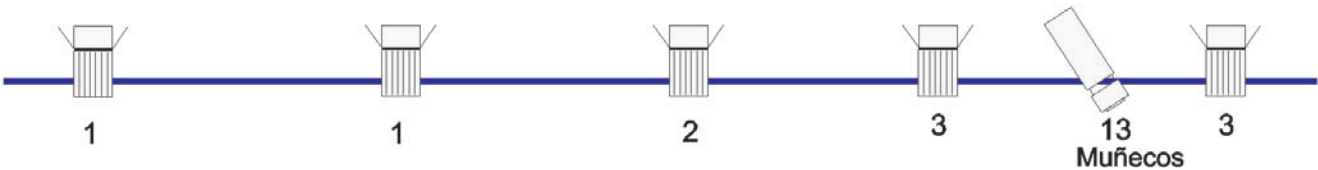

Ciclorama

3^a

8 m.

2^a

1^a

9 m.

Las aventuras de Paquito Llons

23 Pc's de 1kw con palas y portafiltros

32 canales de 2 kw

Mesa luces con memorias

8 Recortes 25° - 50°

5 Fresnel de 1 Kw

12 Panoramas asimetri. de 1kw

Ciclorama blanco o gris

2 Torres de calle

Filtros (LEE)