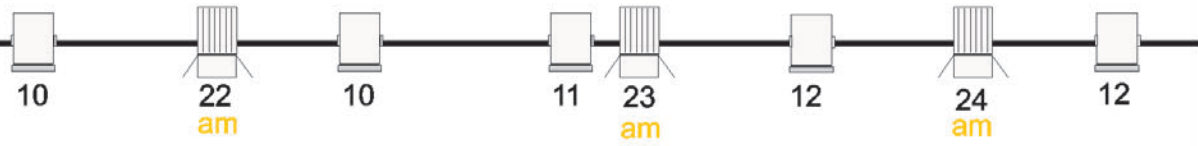

Ciclorama

3^a

8 m.

2^a

1^a

9 m.

Las aventuras de Paquito Llons

23 Pc's de 1kw con palas y portafiltros

32 canales de 2 kw

Mesa luces con memorias

8 Recortes 25° - 50°

5 Fresnel de 1 Kw

12 Panoramas asimetri. de 1kw

Ciclorama blanco o gris

2 Torres de calle

Filtros (LEE)