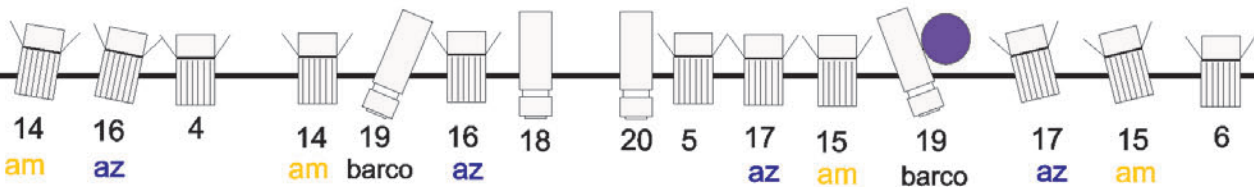

Ciclorama

3^a

8 m.

2^a

1^a

9 m.

Las aventuras de Paquito Llons

23 Pc's de 1kw con palas y portafiltros

32 canales de 2 kw

Mesa luces con memorias

8 Recortes 25° - 50°

5 Fresnel de 1 Kw

12 Panoramas asimetri. de 1kw

Ciclorama blanco o gris

2 Torres de calle

Filtros (LEE)