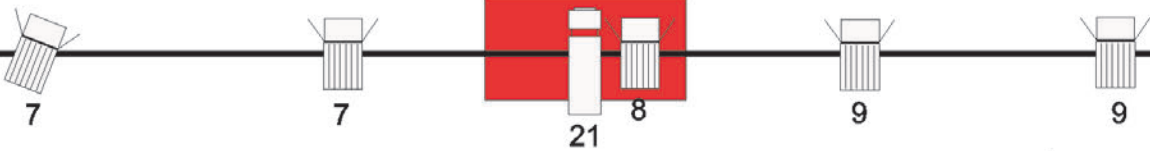

Ciclorama

3^a

8 m.

2^a

1^a

9 m.

Las aventuras de Paquito Llons

23 Pc's de 1kw con palas y portafiltros

32 canales de 2 kw

Mesa luces con memorias

8 Recortes 25° - 50°

5 Fresnel de 1 Kw

12 Panoramas asimetri. de 1kw

Ciclorama blanco o gris

2 Torres de calle

Filtros (LEE)